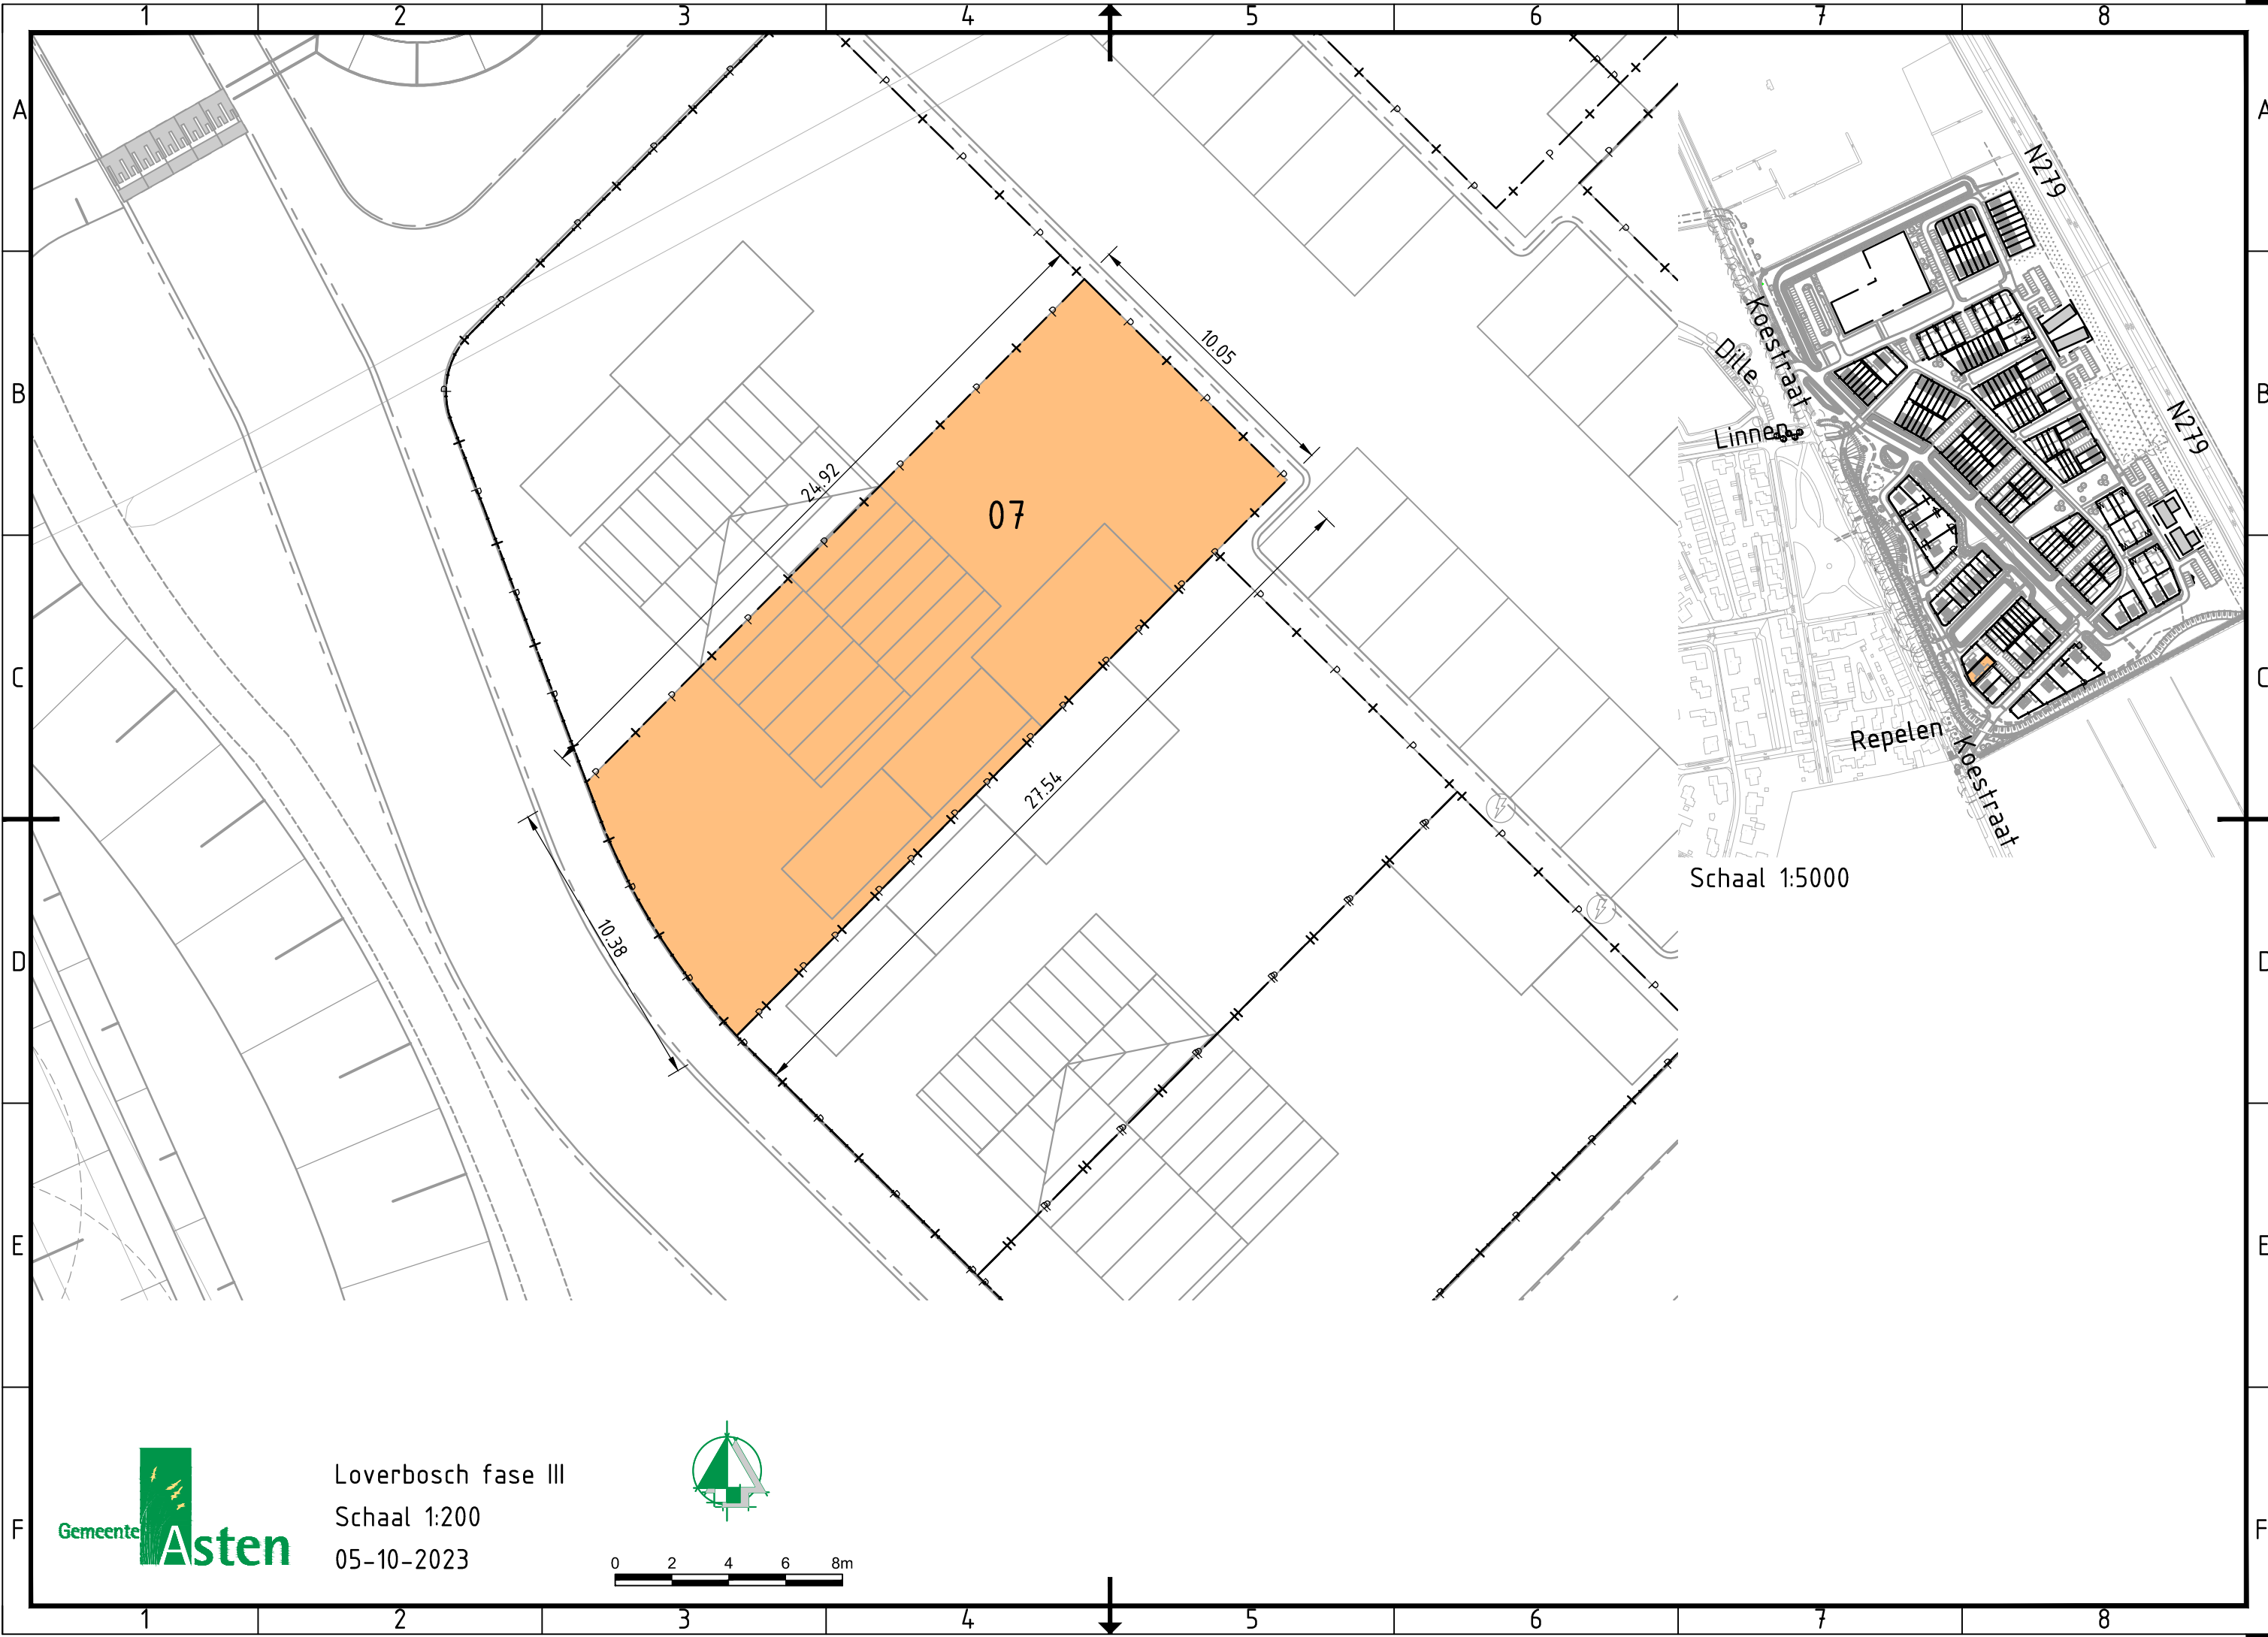

KAVELPASPOORT – KAVELNUMMER 7

Kavelgegevens

Oppervlakte: 267 m²

Koopsom

€ 113.063,19 inclusief btw

De bouwkaavel is geschikt voor het bouwen van een tweekapper.

Loverbosch fase III
Schaal 1:200
05-10-2023

Schaal 1:5000